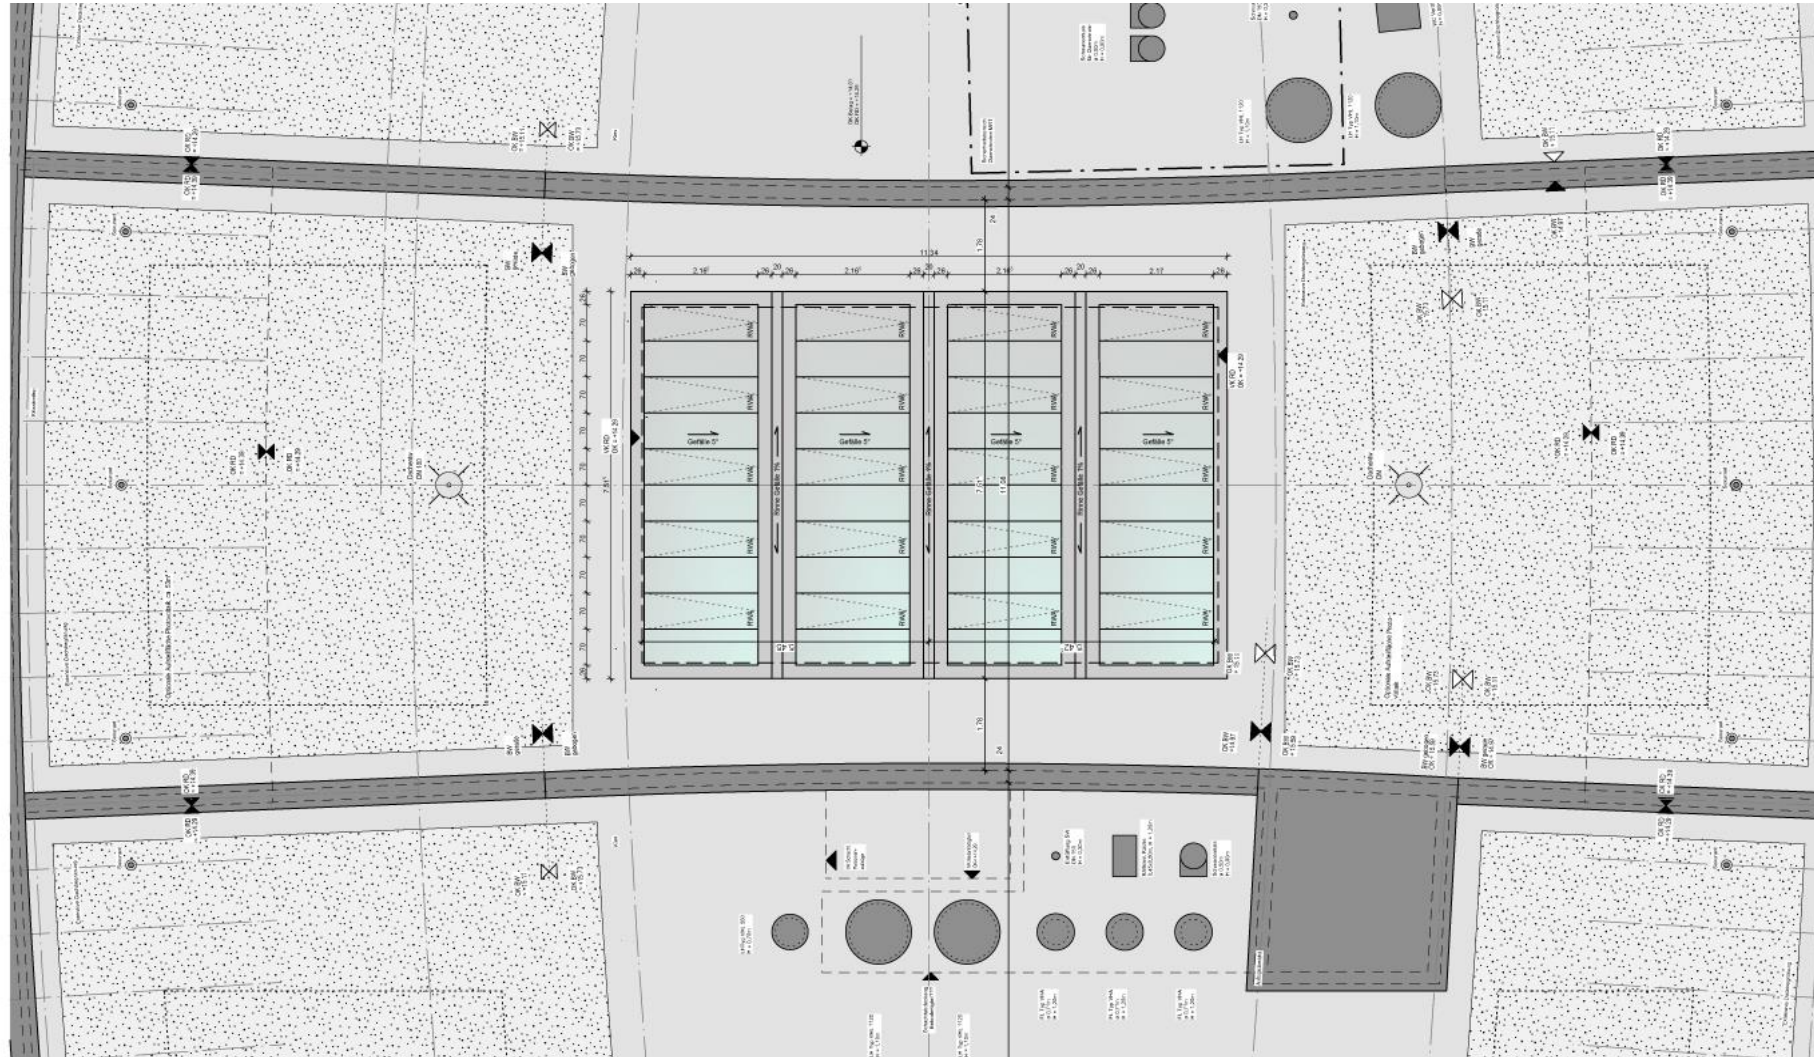

Galáxia A  
Etene 3

← Administratien  
Esperechongpalamu  
A.3.007-397  
A.2131-213 →  
Administratien  
Esperechongpalamu  
A.3.007-397  
A.2131-213

Galáxia A  
Etene 2

Schnitt AA

Schnitt AA

wulf  
architekten