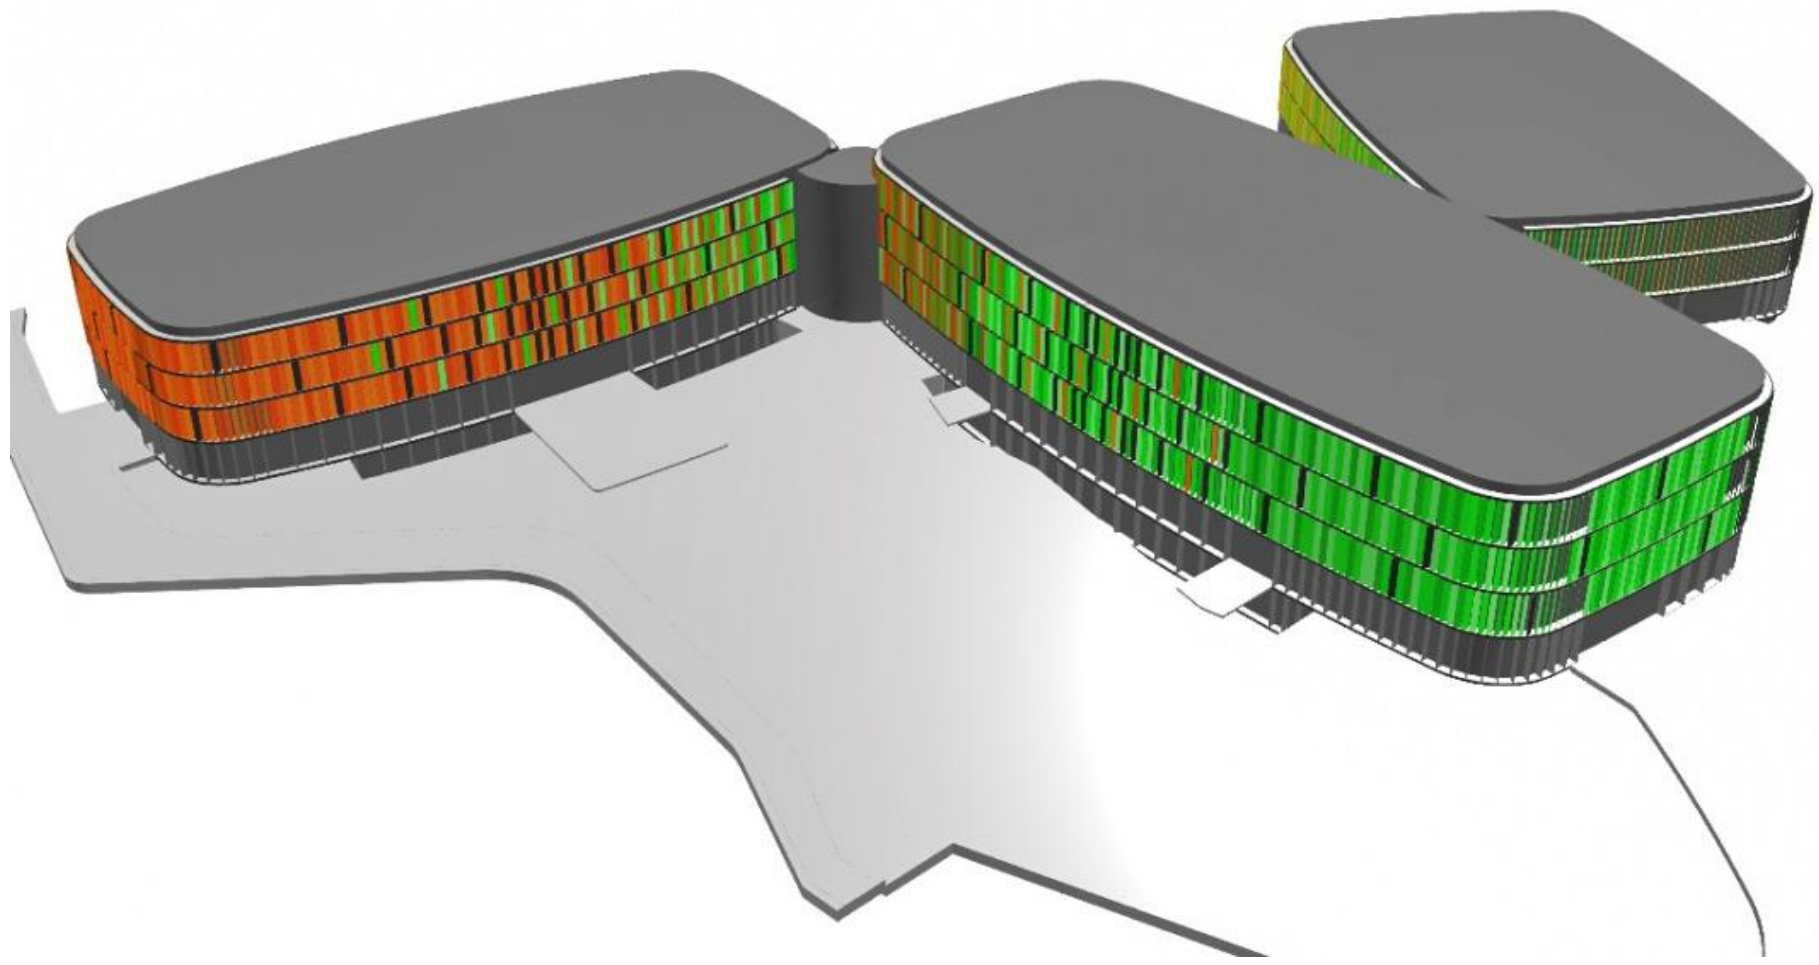

wulf
architekten