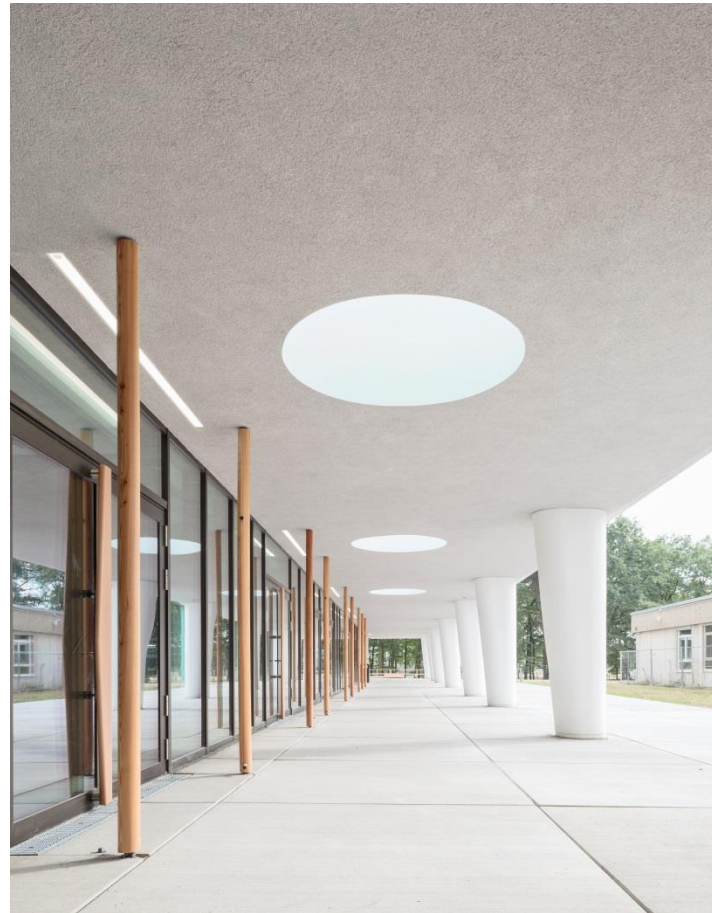

# Hessenwald School

Weiterstadt

2012 – 2016

wulf  
architekten