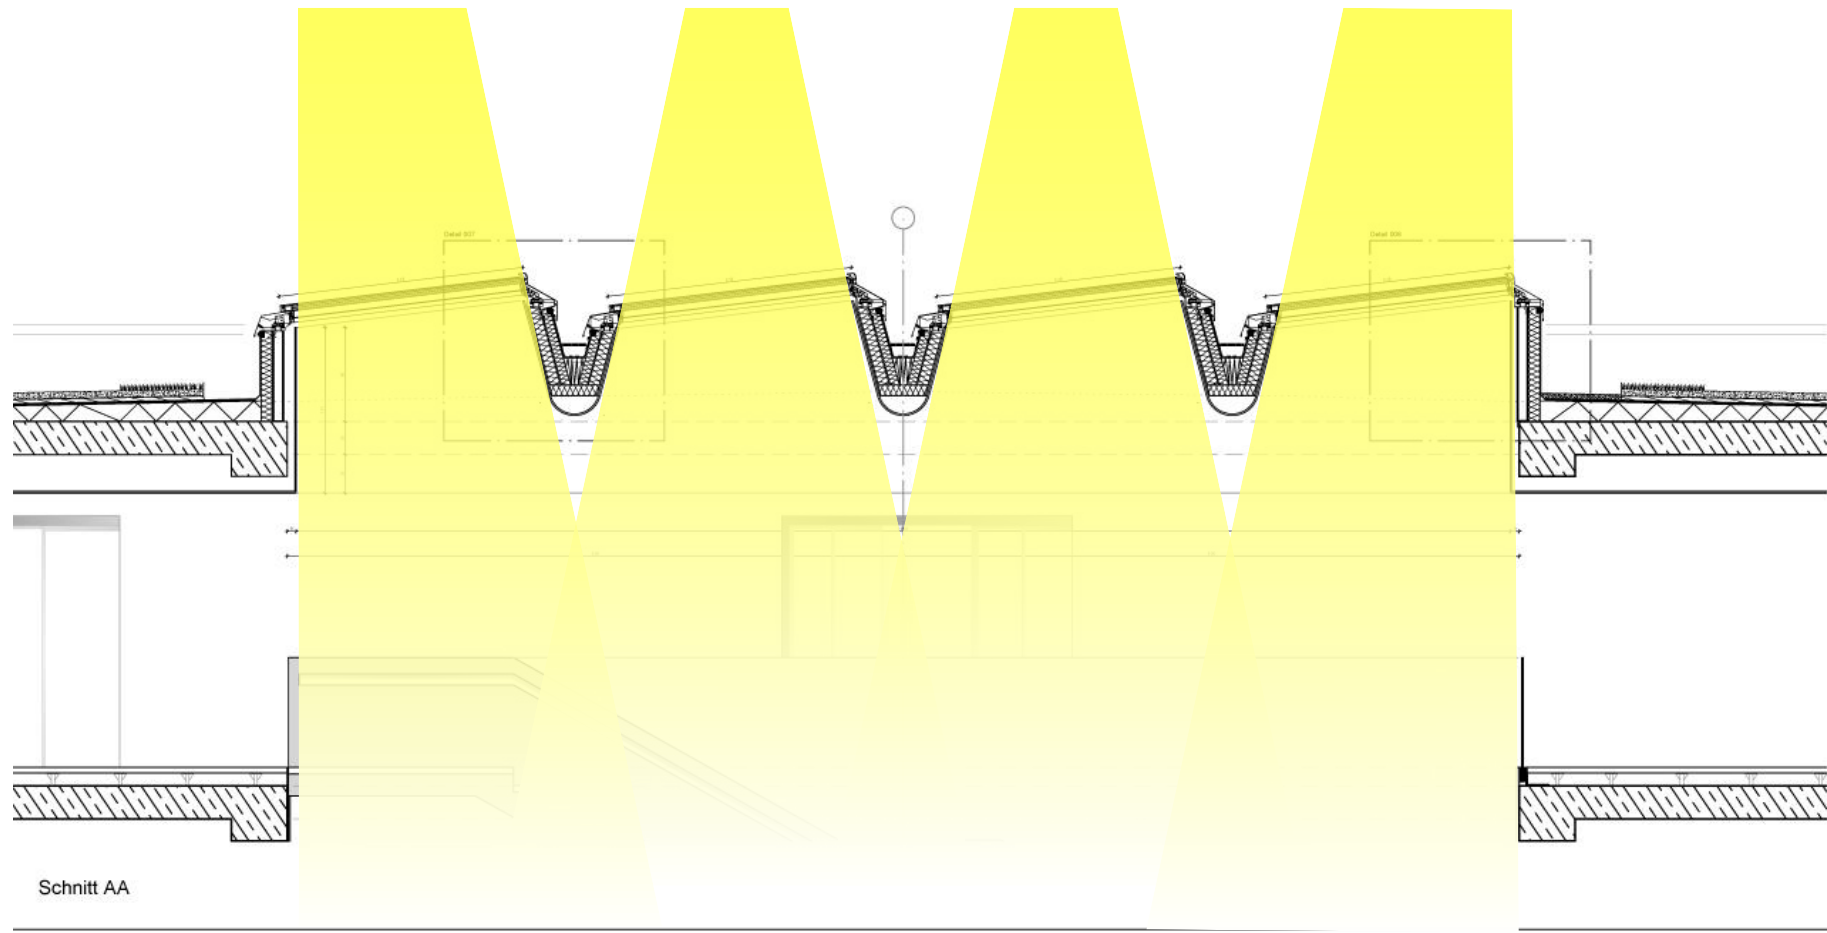

Galáxia A  
Etene 3

← Administratien  
Esperechongpalamu  
A.3.007-397  
A.2131-213 →  
Administratien  
Esperechongpalamu  
A.3.007-397  
A.2131-213

Galáxia A  
Etene 2

Schnitt AA

Schnitt AA

wulf  
architekten