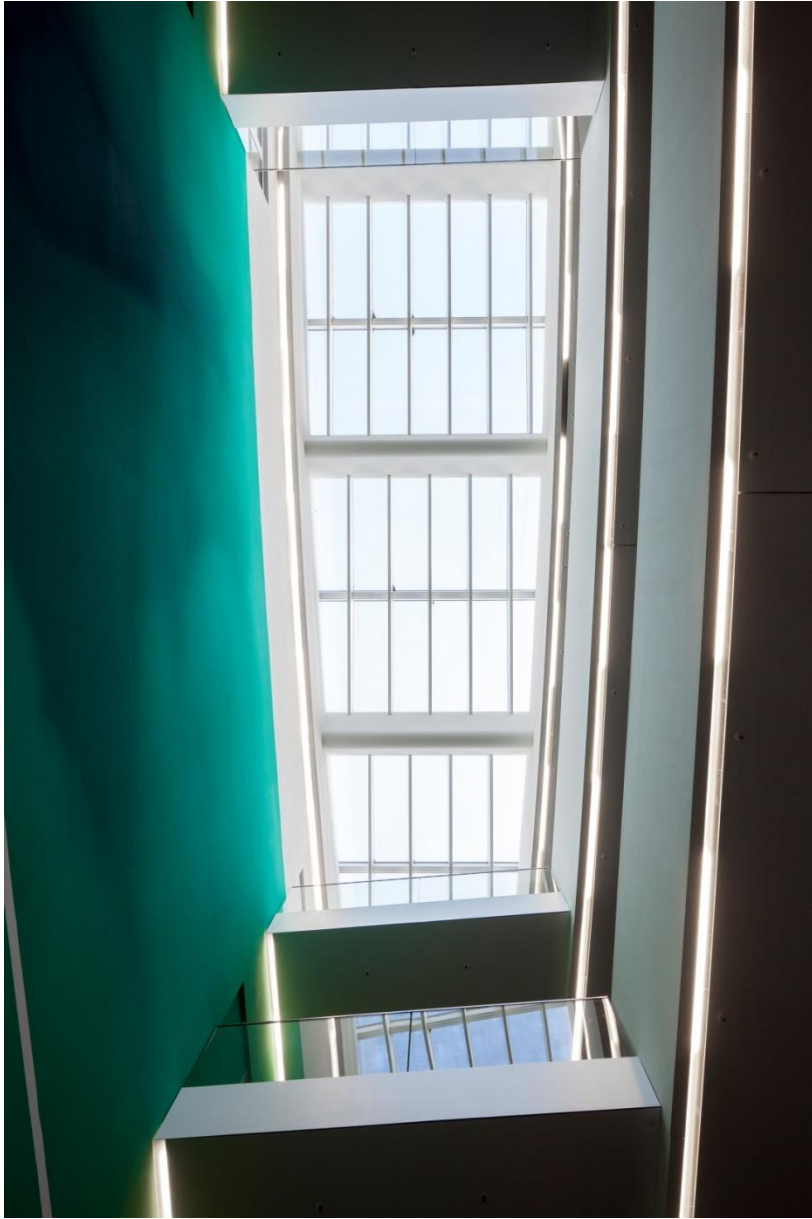

Galáxia A  
Etene 3

← Administratien  
Esperechongpalamu  
A.3.007-397  
A.2131-213 →  
Administratien  
Esperechongpalamu  
A.3.007-397  
A.2131-213

Galáxia A  
Etene 2

Schnitt AA

Schnitt AA

wulf  
architekten