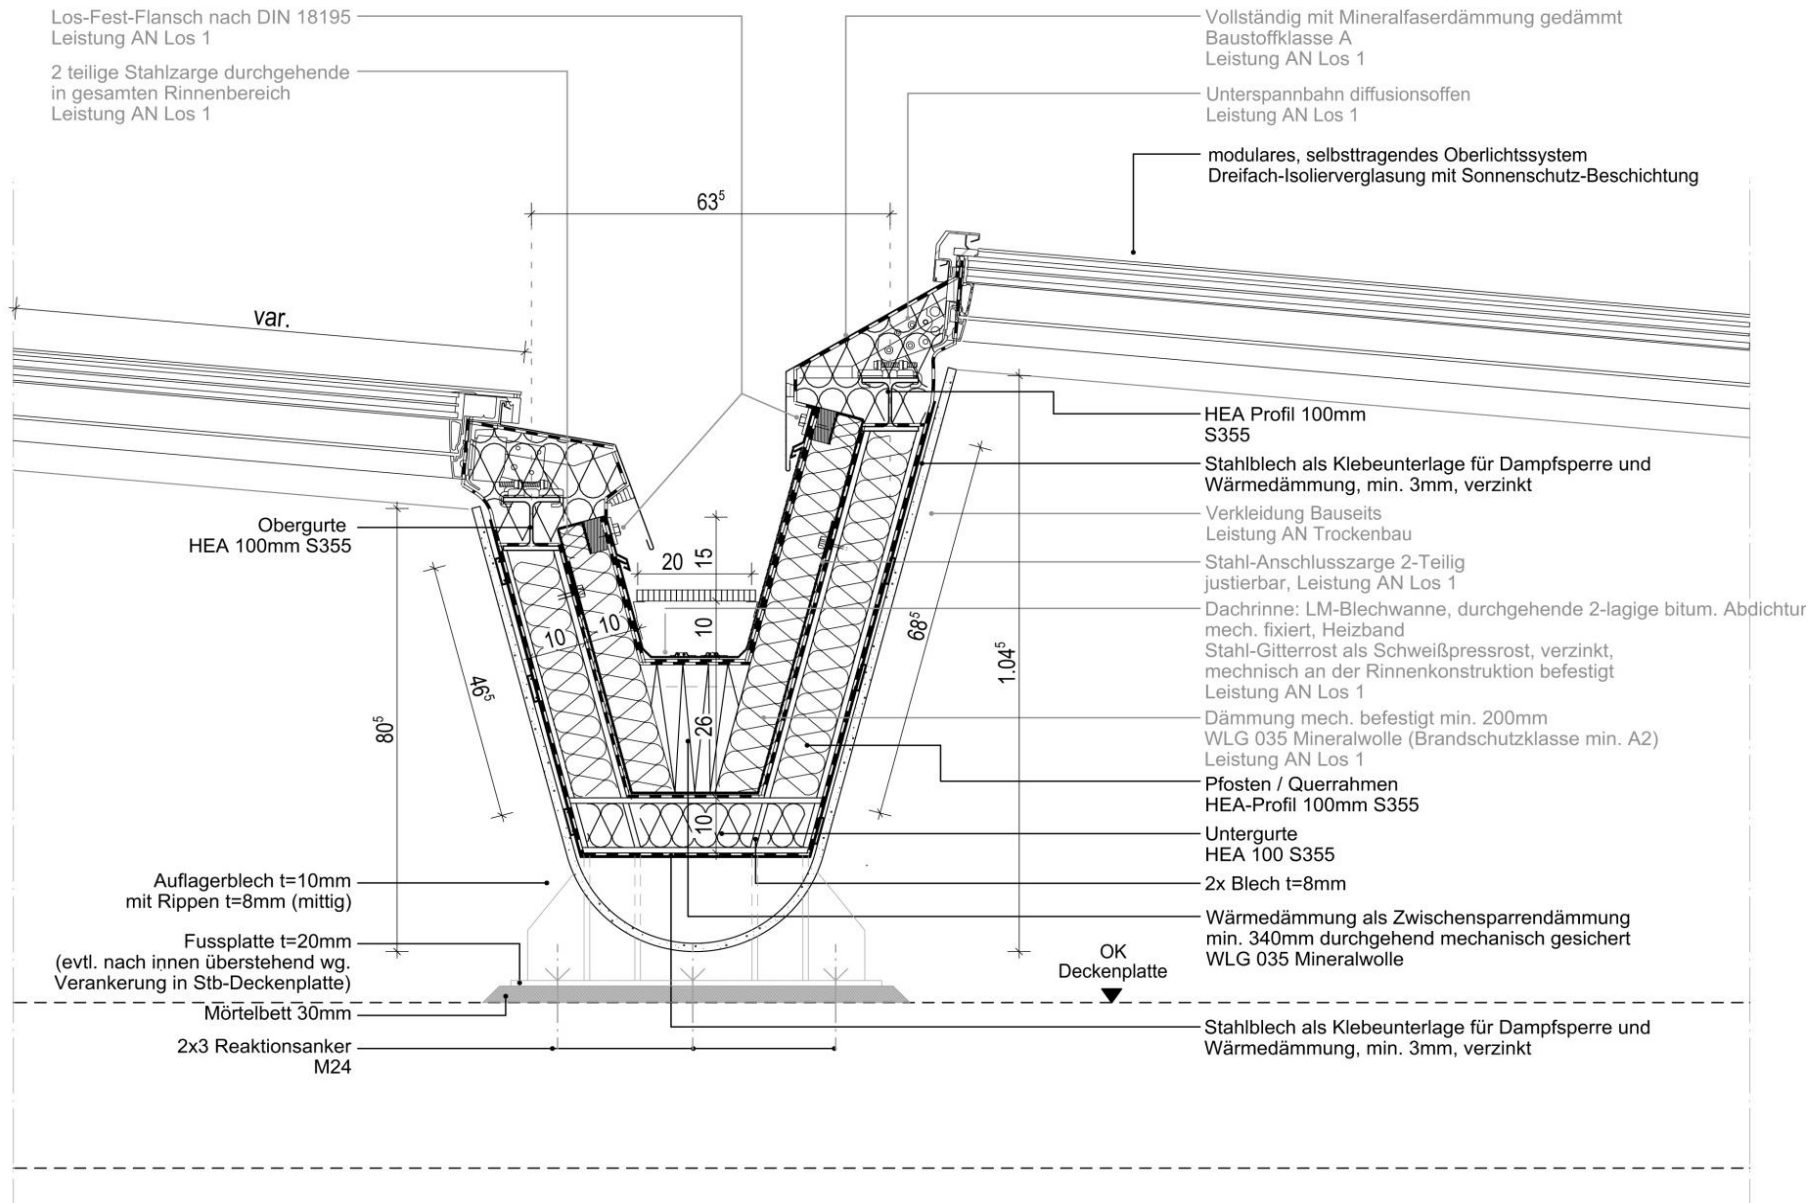

Galáxia A  
Etene 3

← Administratien  
Esperechongpalamu  
A.3.007-397  
A.2131-213 →  
Administratien  
Esperechongpalamu  
A.3.007-397  
A.2131-213

Galáxia A  
Etene 2

Schnitt AA

Schnitt AA

wulf  
architekten