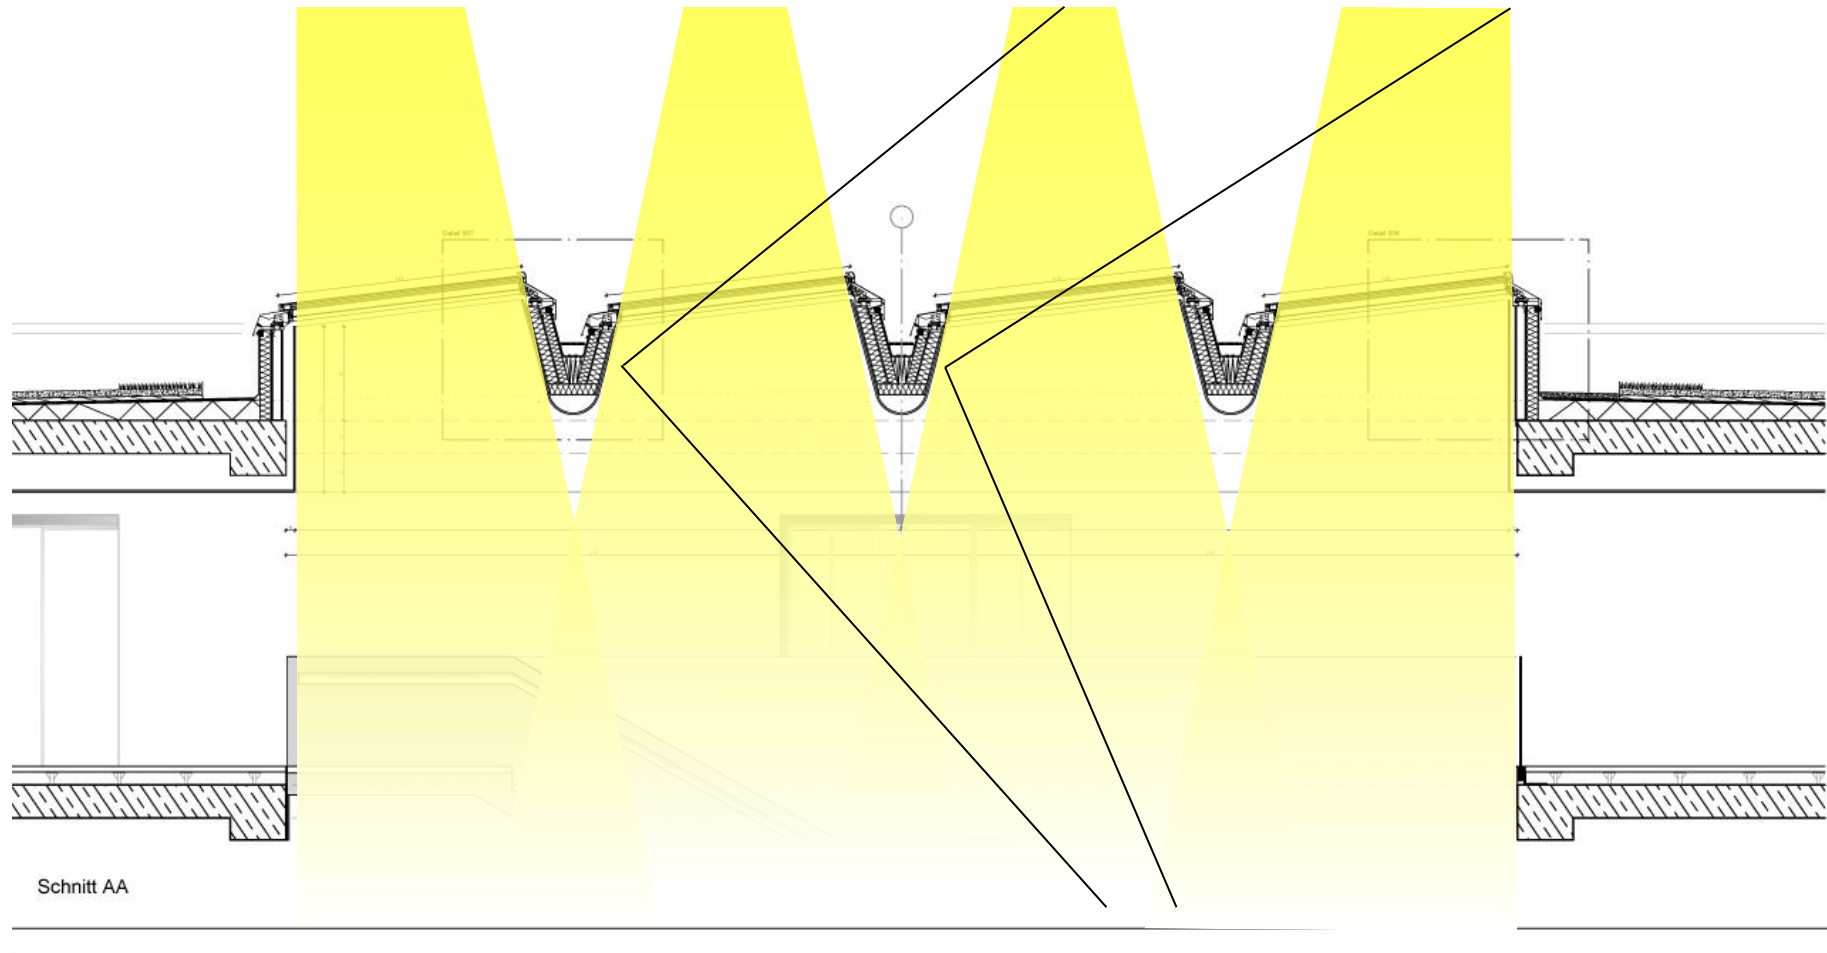

Galáxia A  
Etene 3

← Administratien  
Esperechongpalamu  
A.3.007-397  
A.2131-213 →  
Administratien  
Esperechongpalamu  
A.3.007-397  
A.2131-213

Galáxia A  
Etene 2

Schnitt AA

Schnitt AA

wulf  
architekten