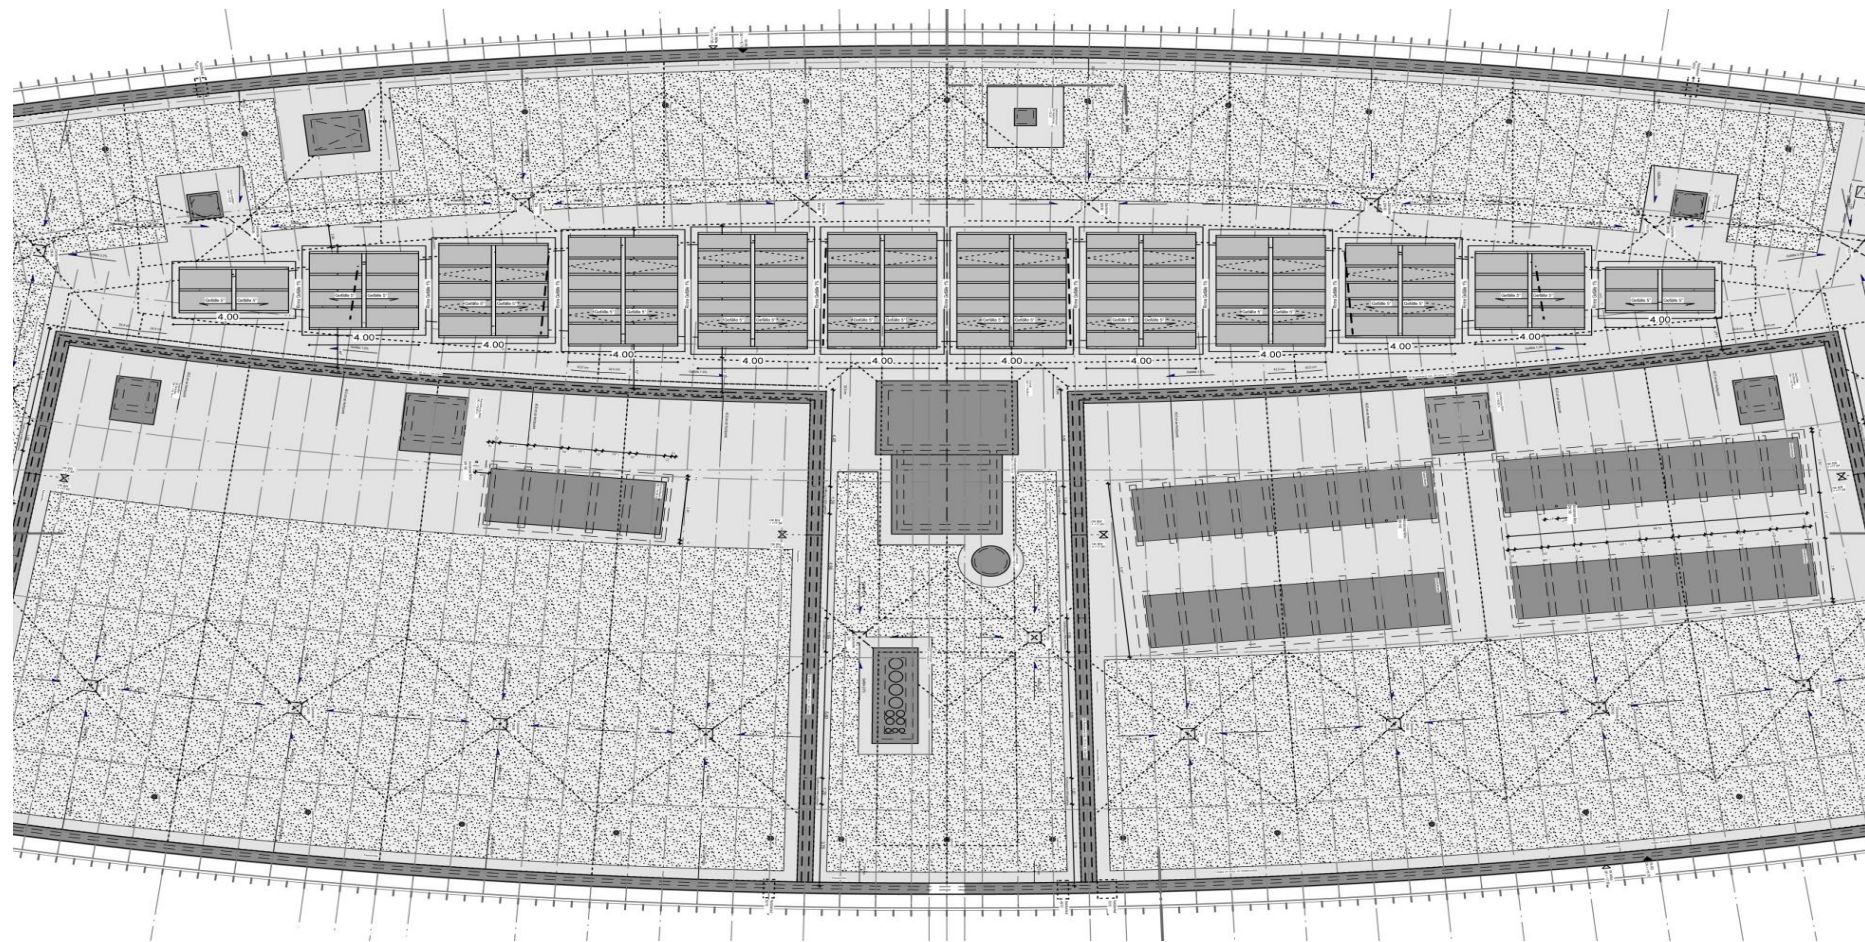

Galáxia A  
Etene 3

← Administratien  
Esperechongpalamu  
A.3.007-397  
A.2131-213 →  
Administratien  
Esperechongpalamu  
A.3.007-397  
A.2131-213

Galáxia A  
Etene 2

Schnitt AA

Schnitt AA

wulf  
architekten