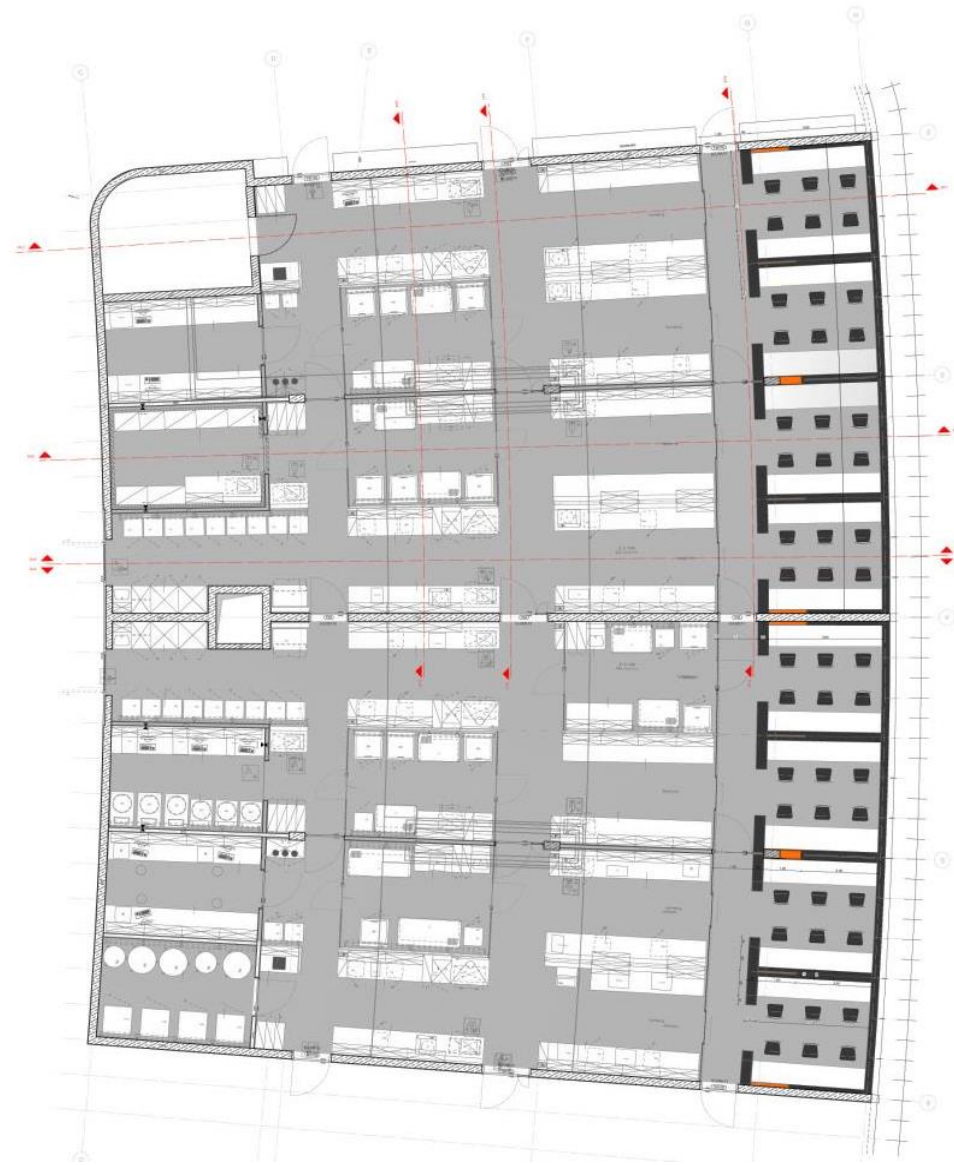

# Hessenwald School

Weiterstadt

2012 – 2016

wulf  
architekten