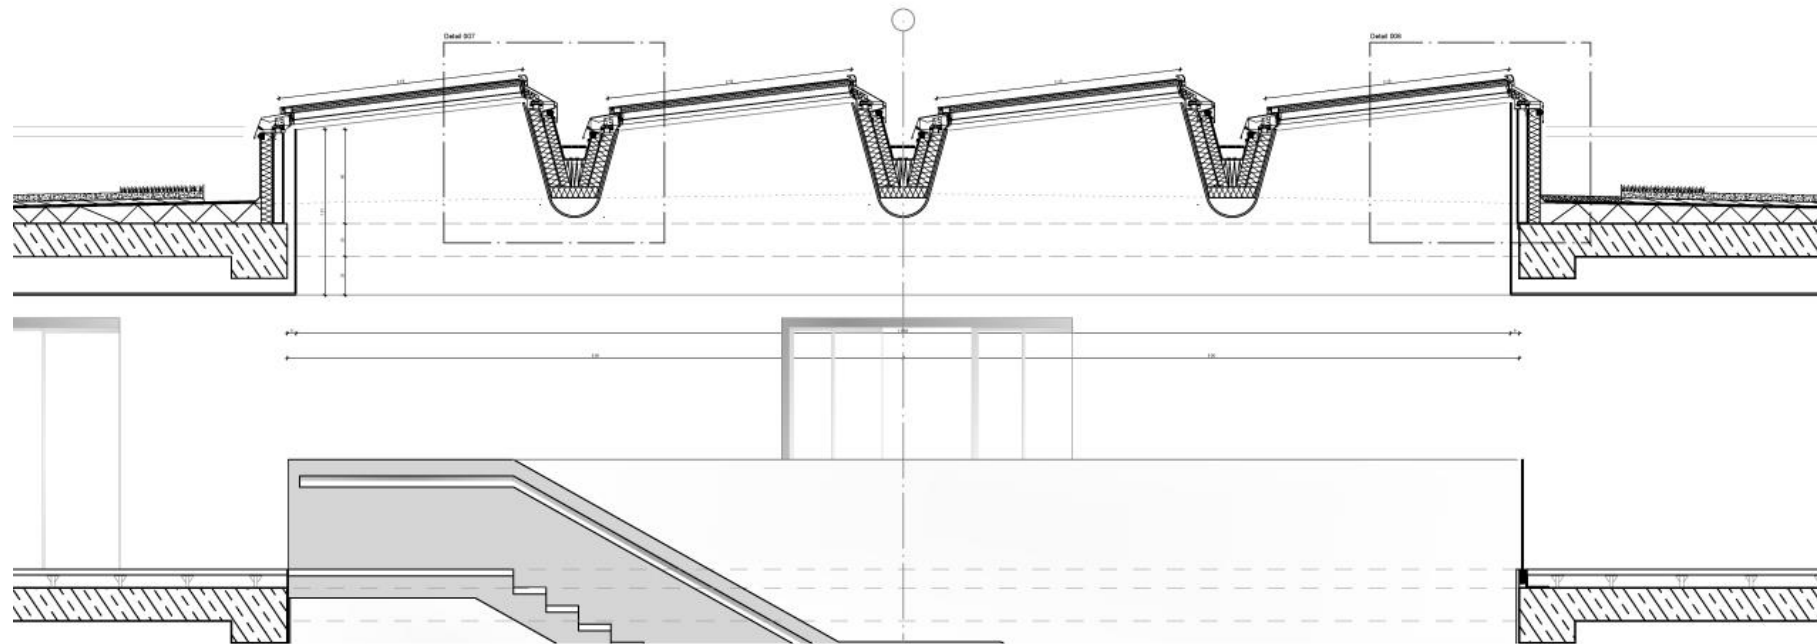

Galáxia A  
Etene 3

← Administratien  
Esperechongpalamu  
A.3.007-397  
A.2131-213 →  
Administratien  
Esperechongpalamu  
A.3.007-397  
A.2131-213

Galáxia A  
Etene 2

Schnitt AA

Schnitt AA

wulf  
architekten