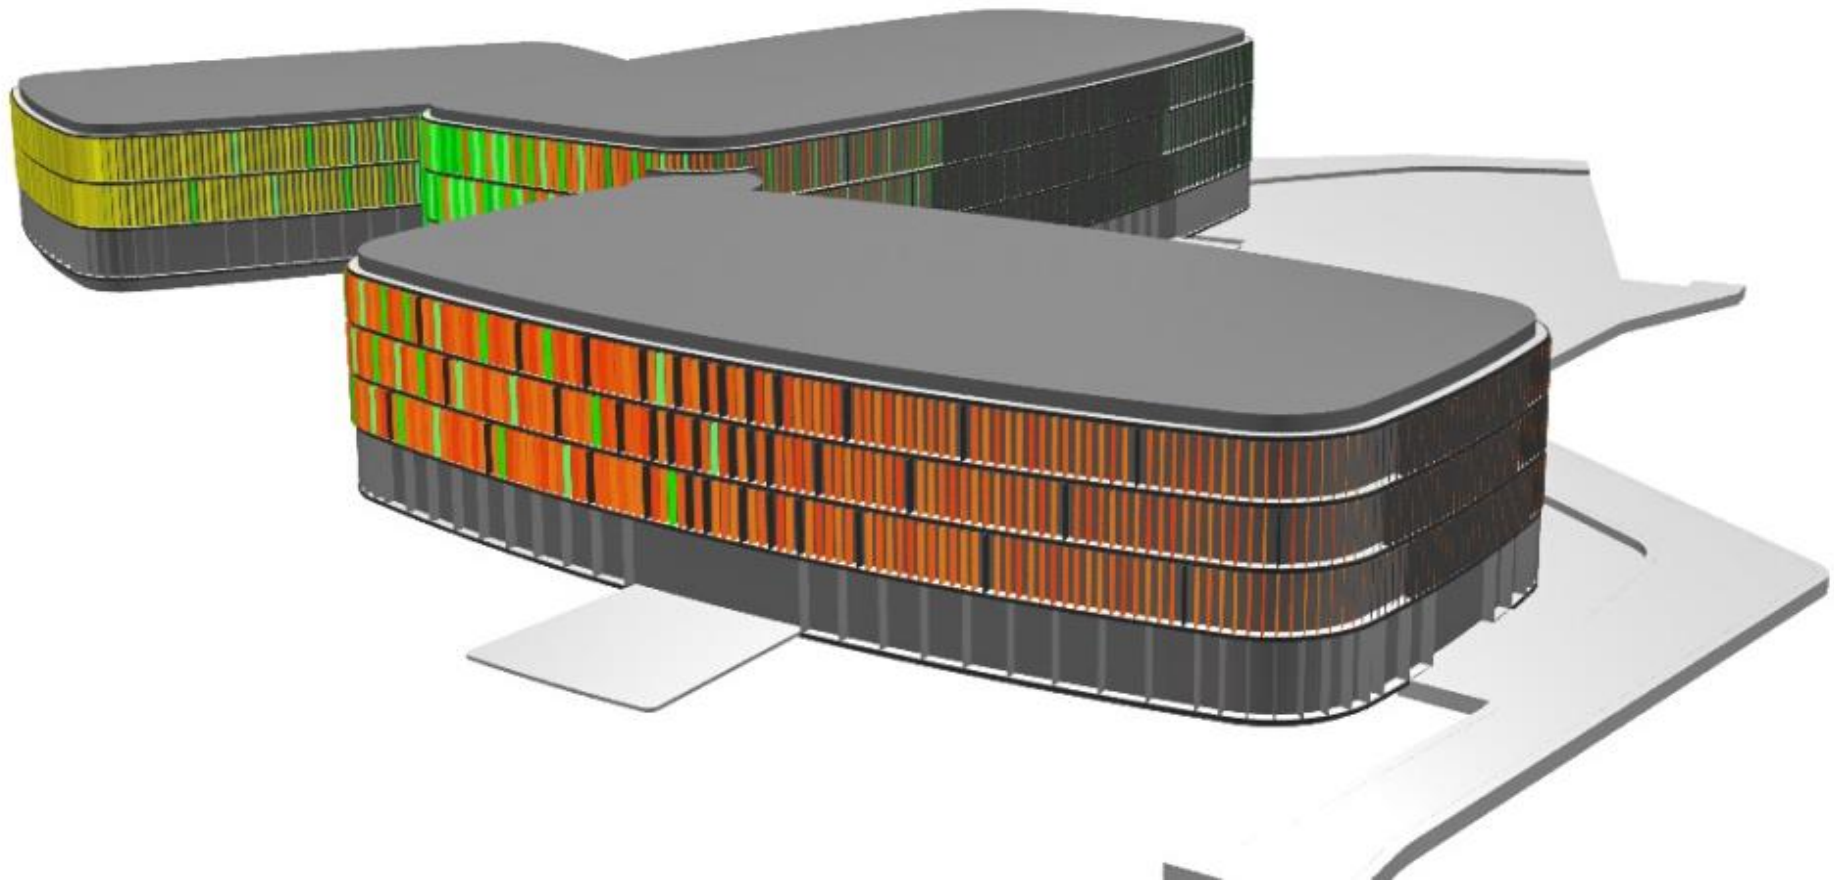

wulf
architekten