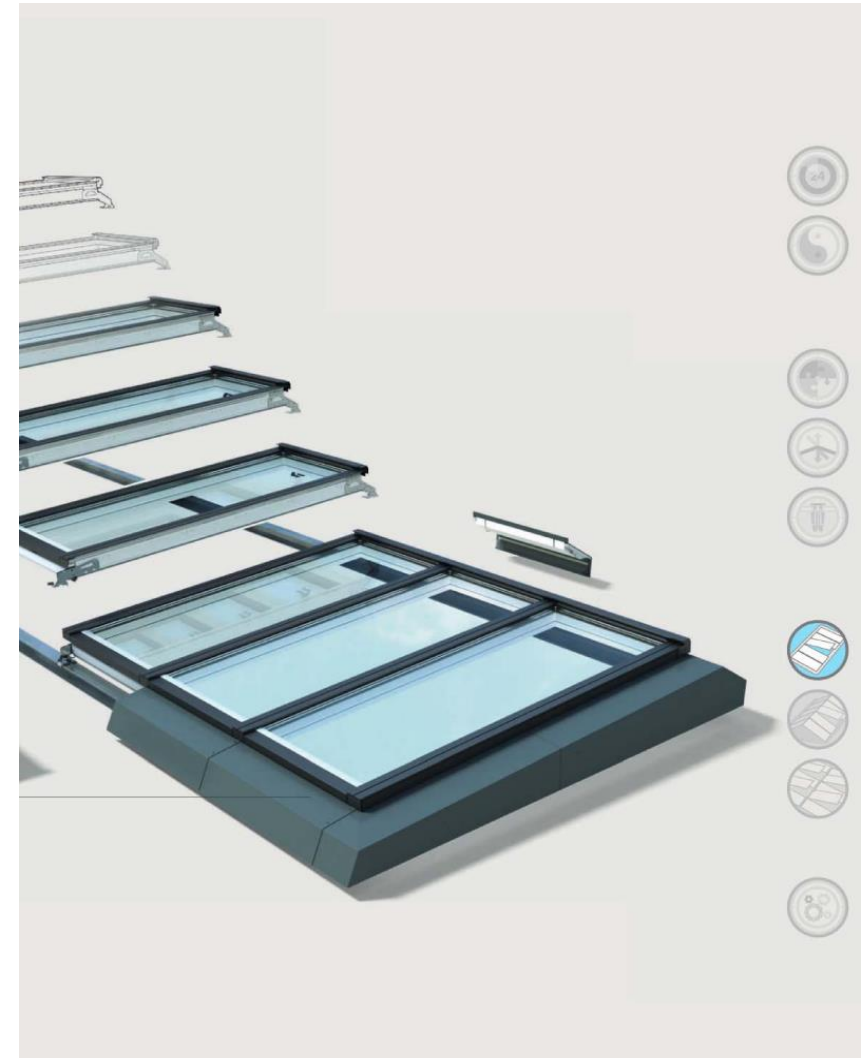

Galáxia A  
Etene 3

← Administratien  
Esperechongpalamu  
A.3.007-397  
A.2131-213 →  
Administratien  
Esperechongpalamu  
A.3.007-397  
A.2131-213

Galáxia A  
Etene 2

Schnitt AA

Schnitt AA

wulf  
architekten